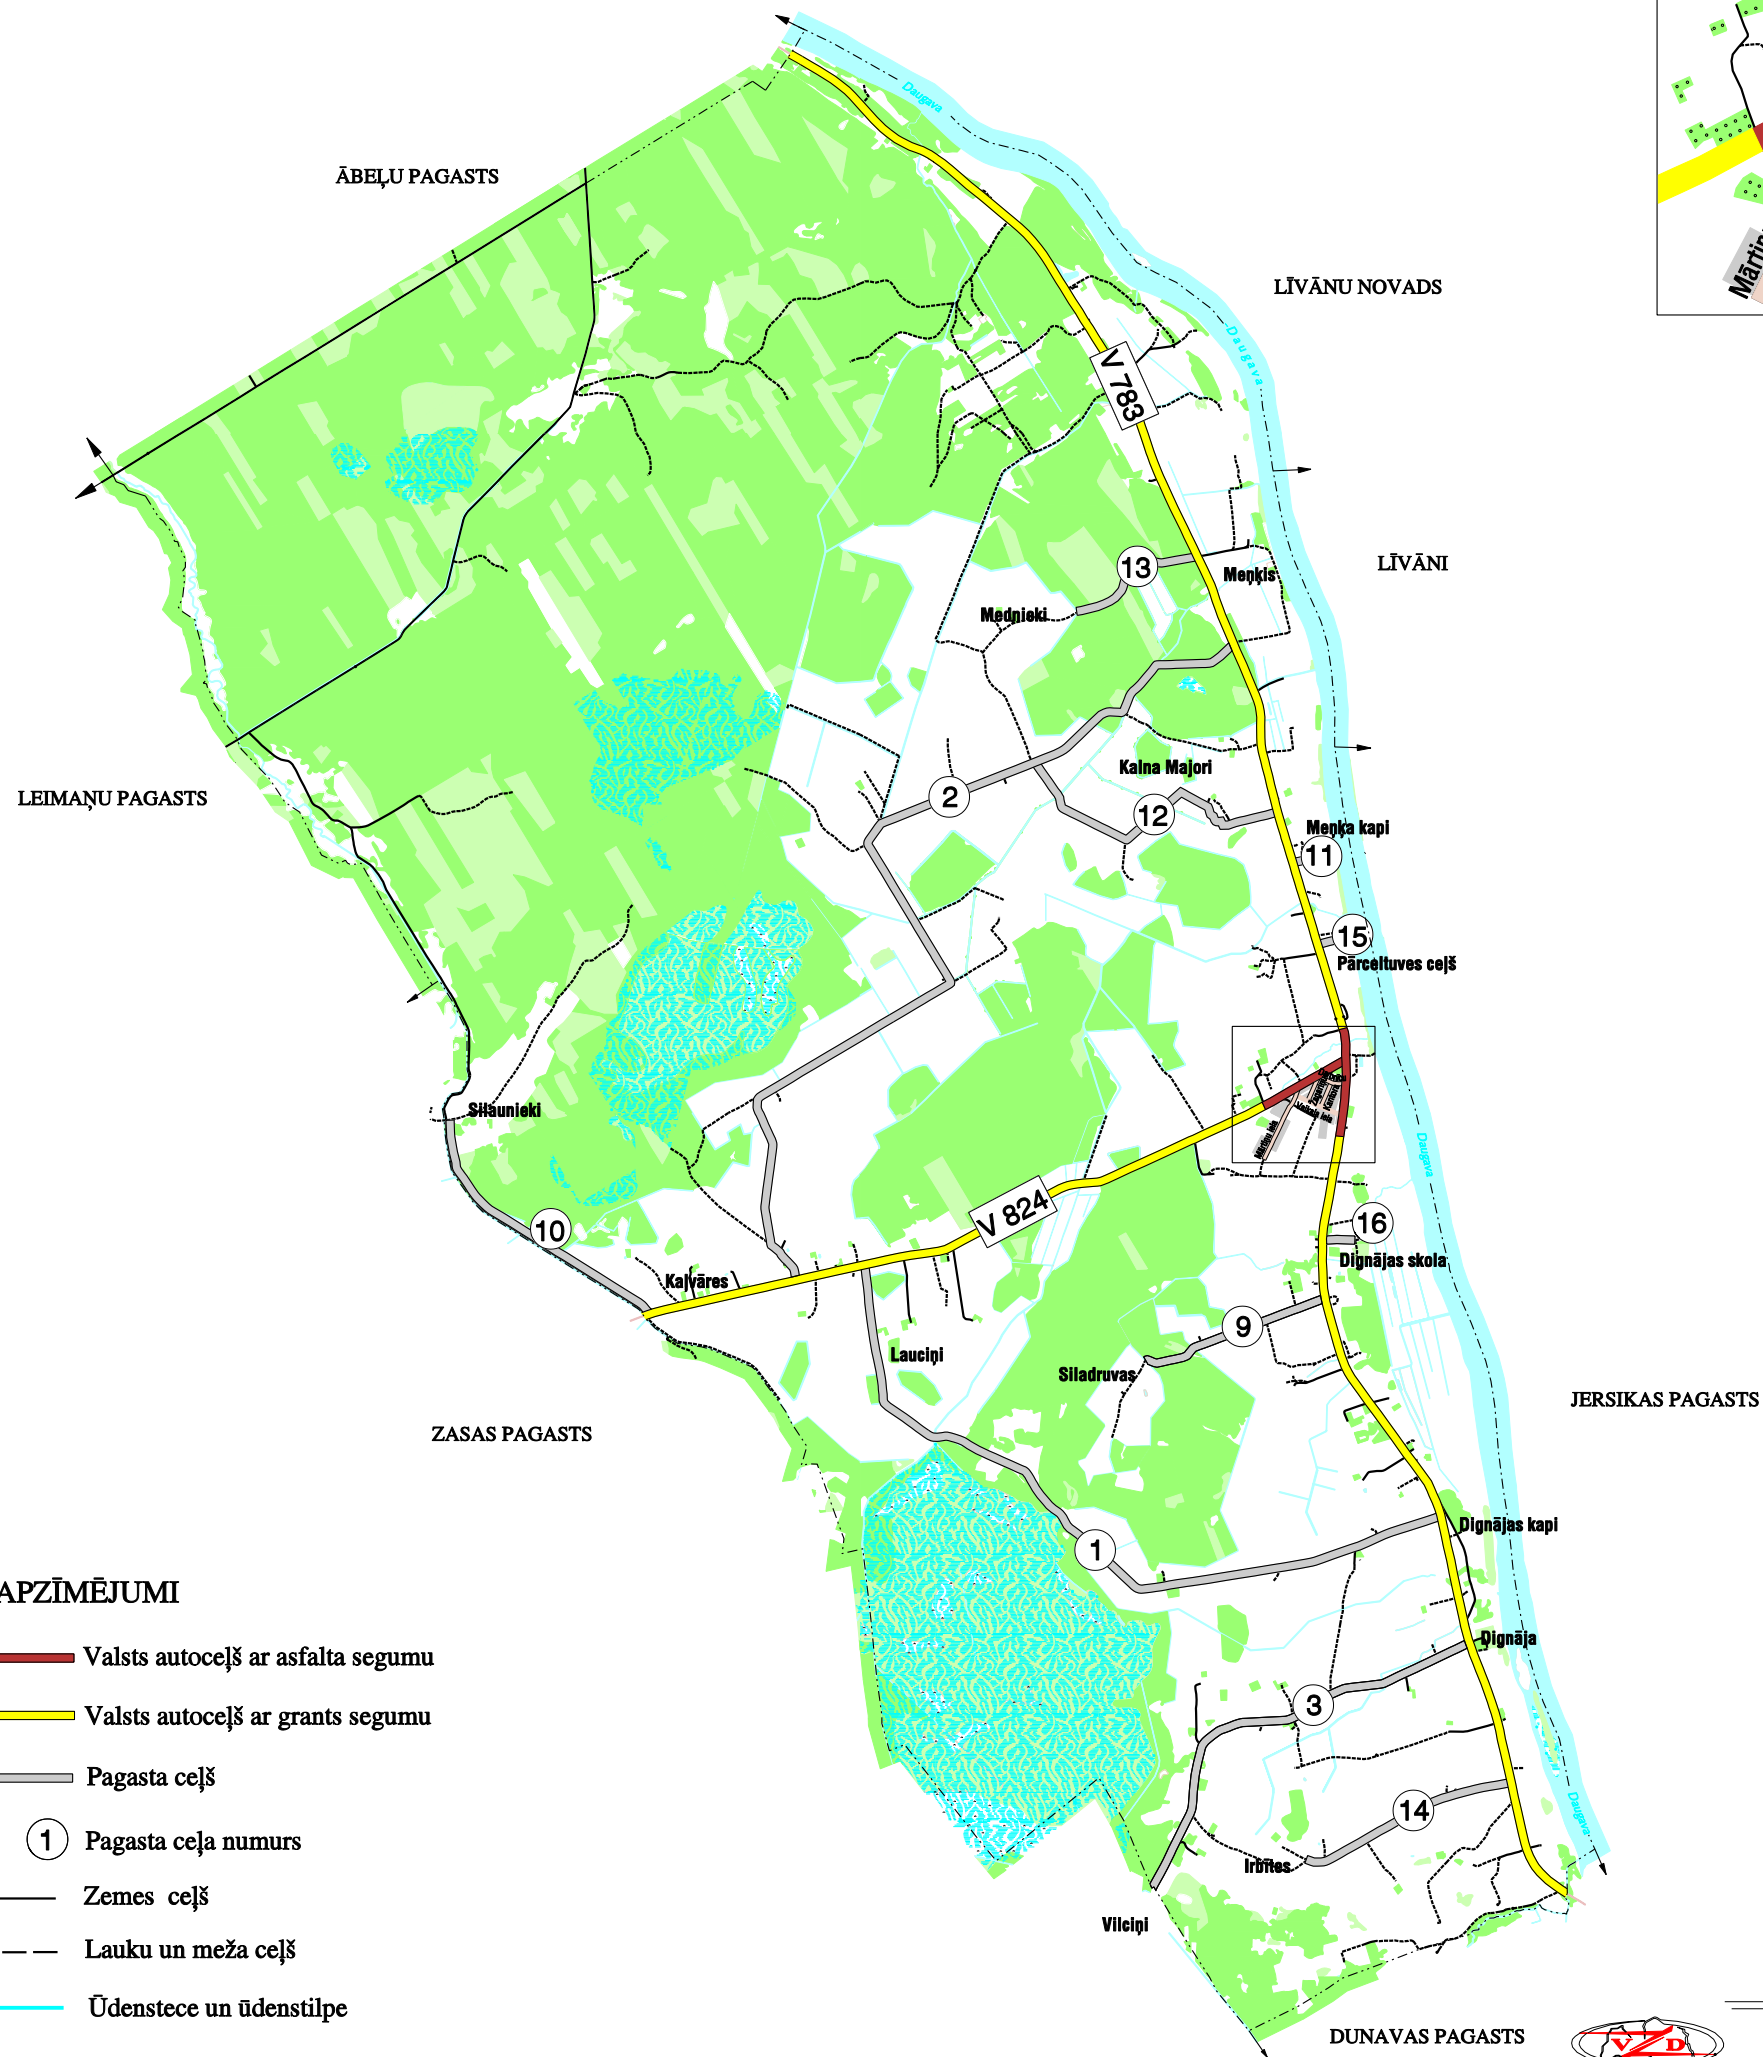

DIGNĀJAS PAGASTA CEĻU SHĒMA

APZĪMĒJUMI

- Valsts autoceļš ar asfalta segumu
- Valsts autoceļš ar grants segumu
- Pagasta ceļš
- ① Pagasta ceļa numurs
- Zemes ceļš
- - - Lauku un meža ceļš
- Ūdenstece un ūdenstilpe