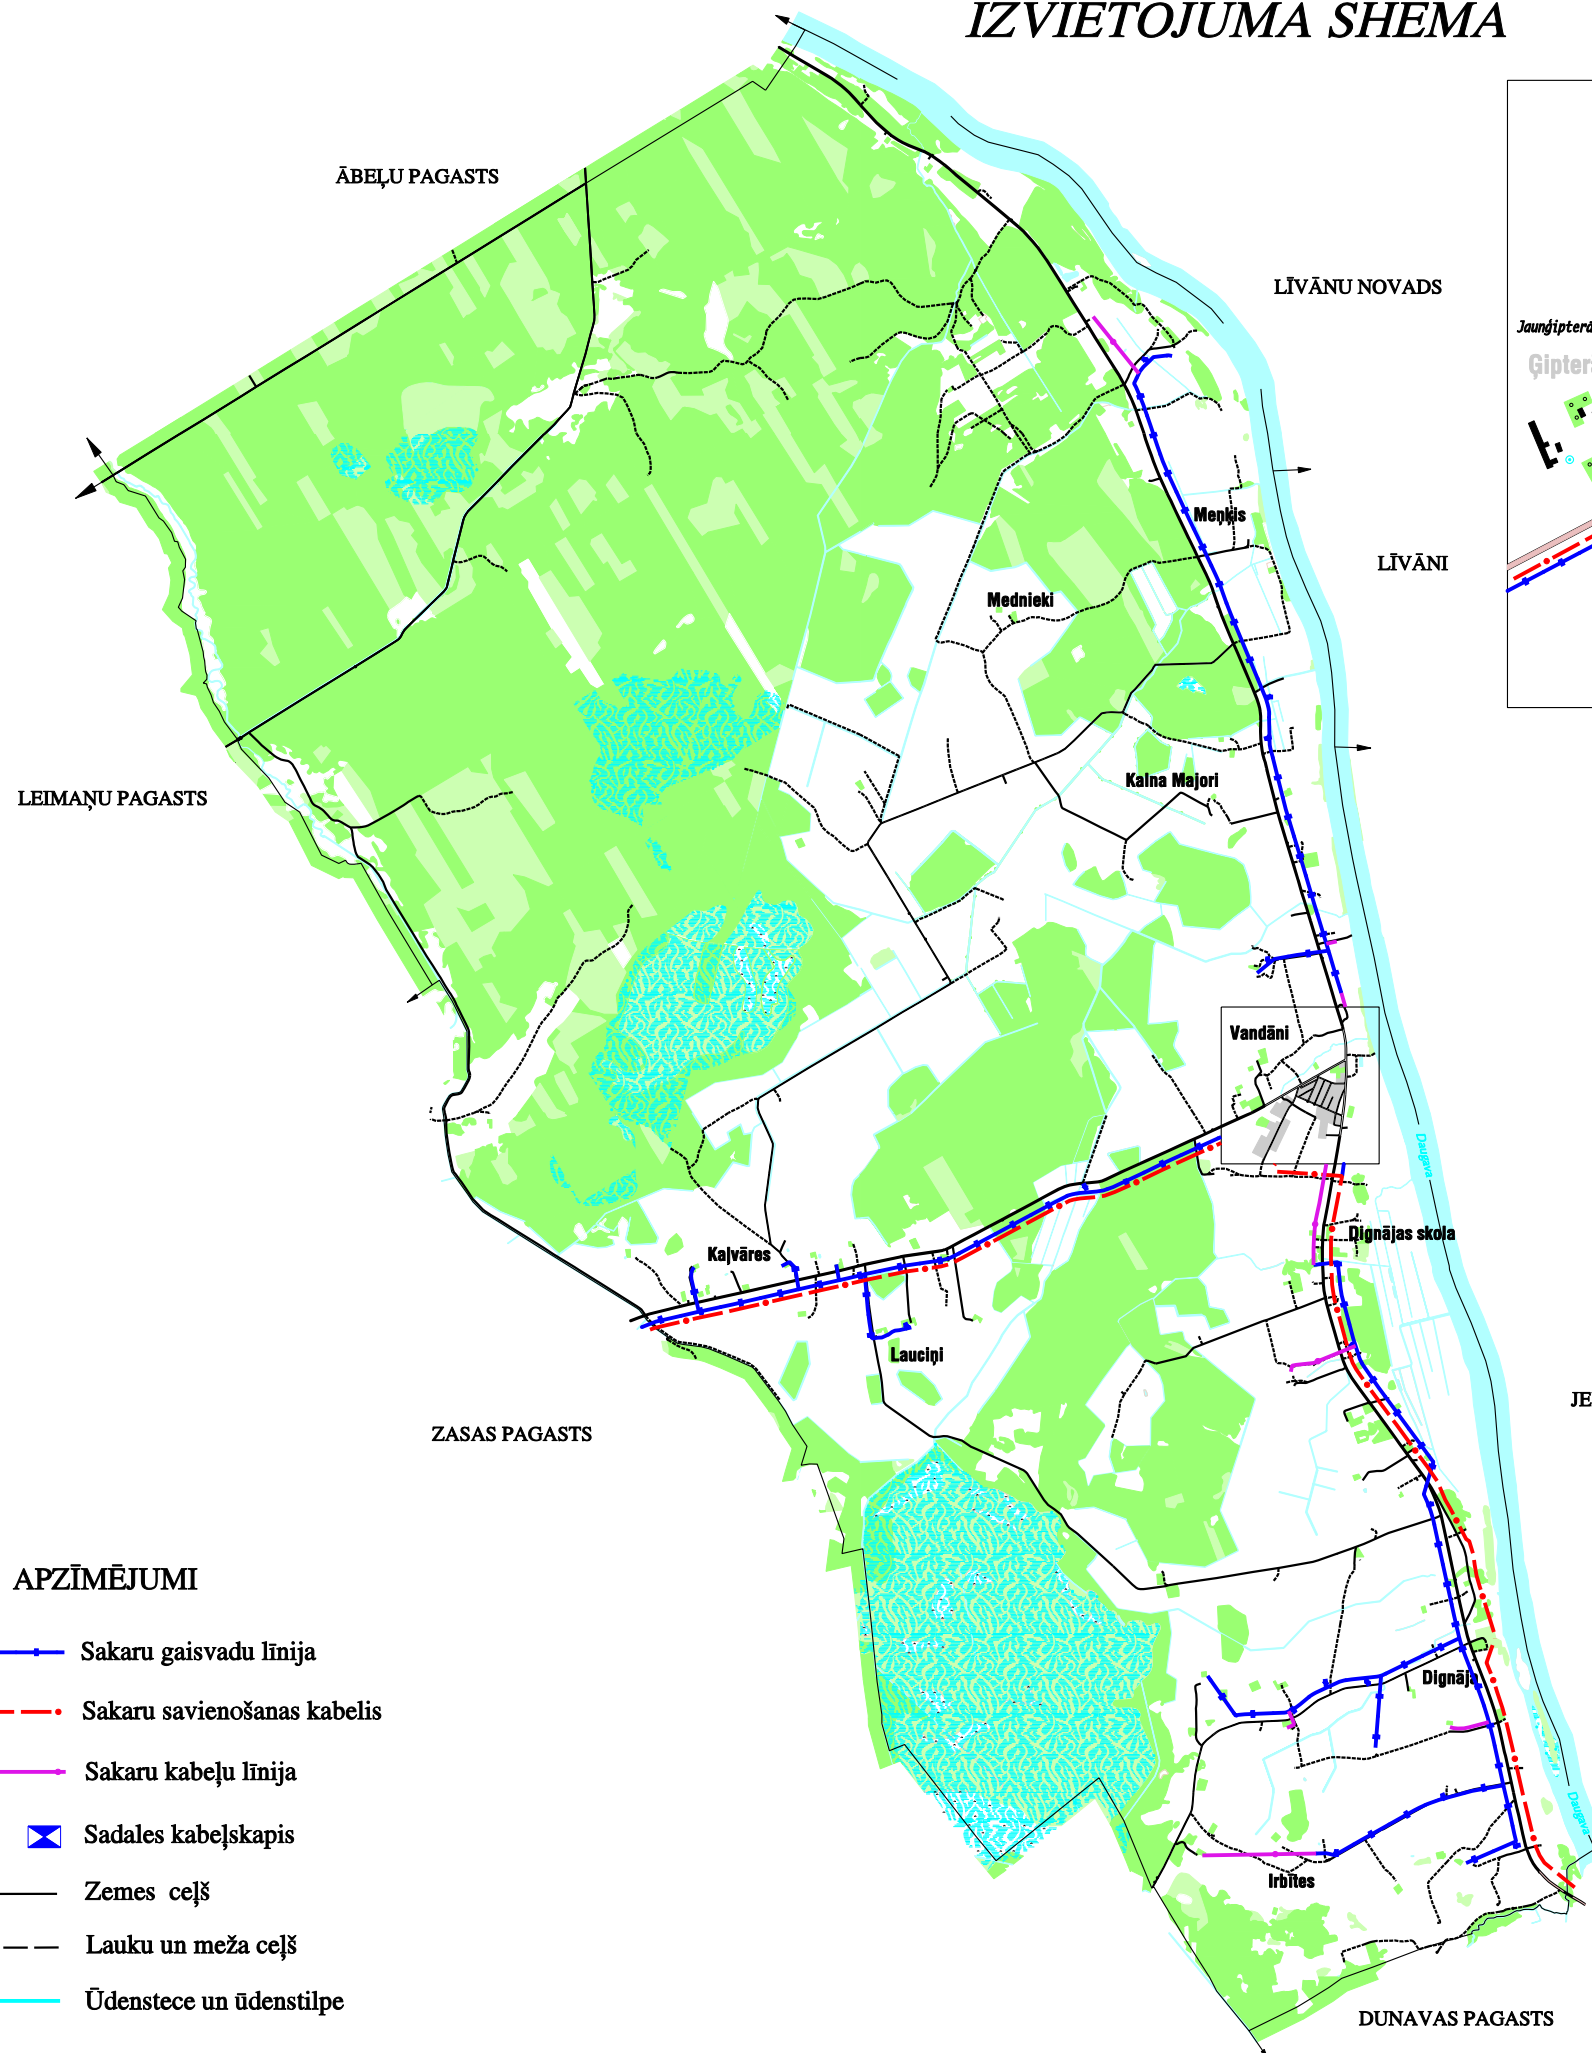

# DIGNĀJAS PAGASTA SAKARU KABEĻU UN LĪNIJU IZVIETOJUMA SHĒMA

## APZĪMĒJUMI

-  Sakaru gaisvadu līnija
-  Sakaru savienošanas kabelis
-  Sakaru kabeļu līnija
-  Sadales kabeļskapis
-  Zemes ceļš
-  Lauku un meža ceļš
-  Ūdenstece un ūdenstilpe