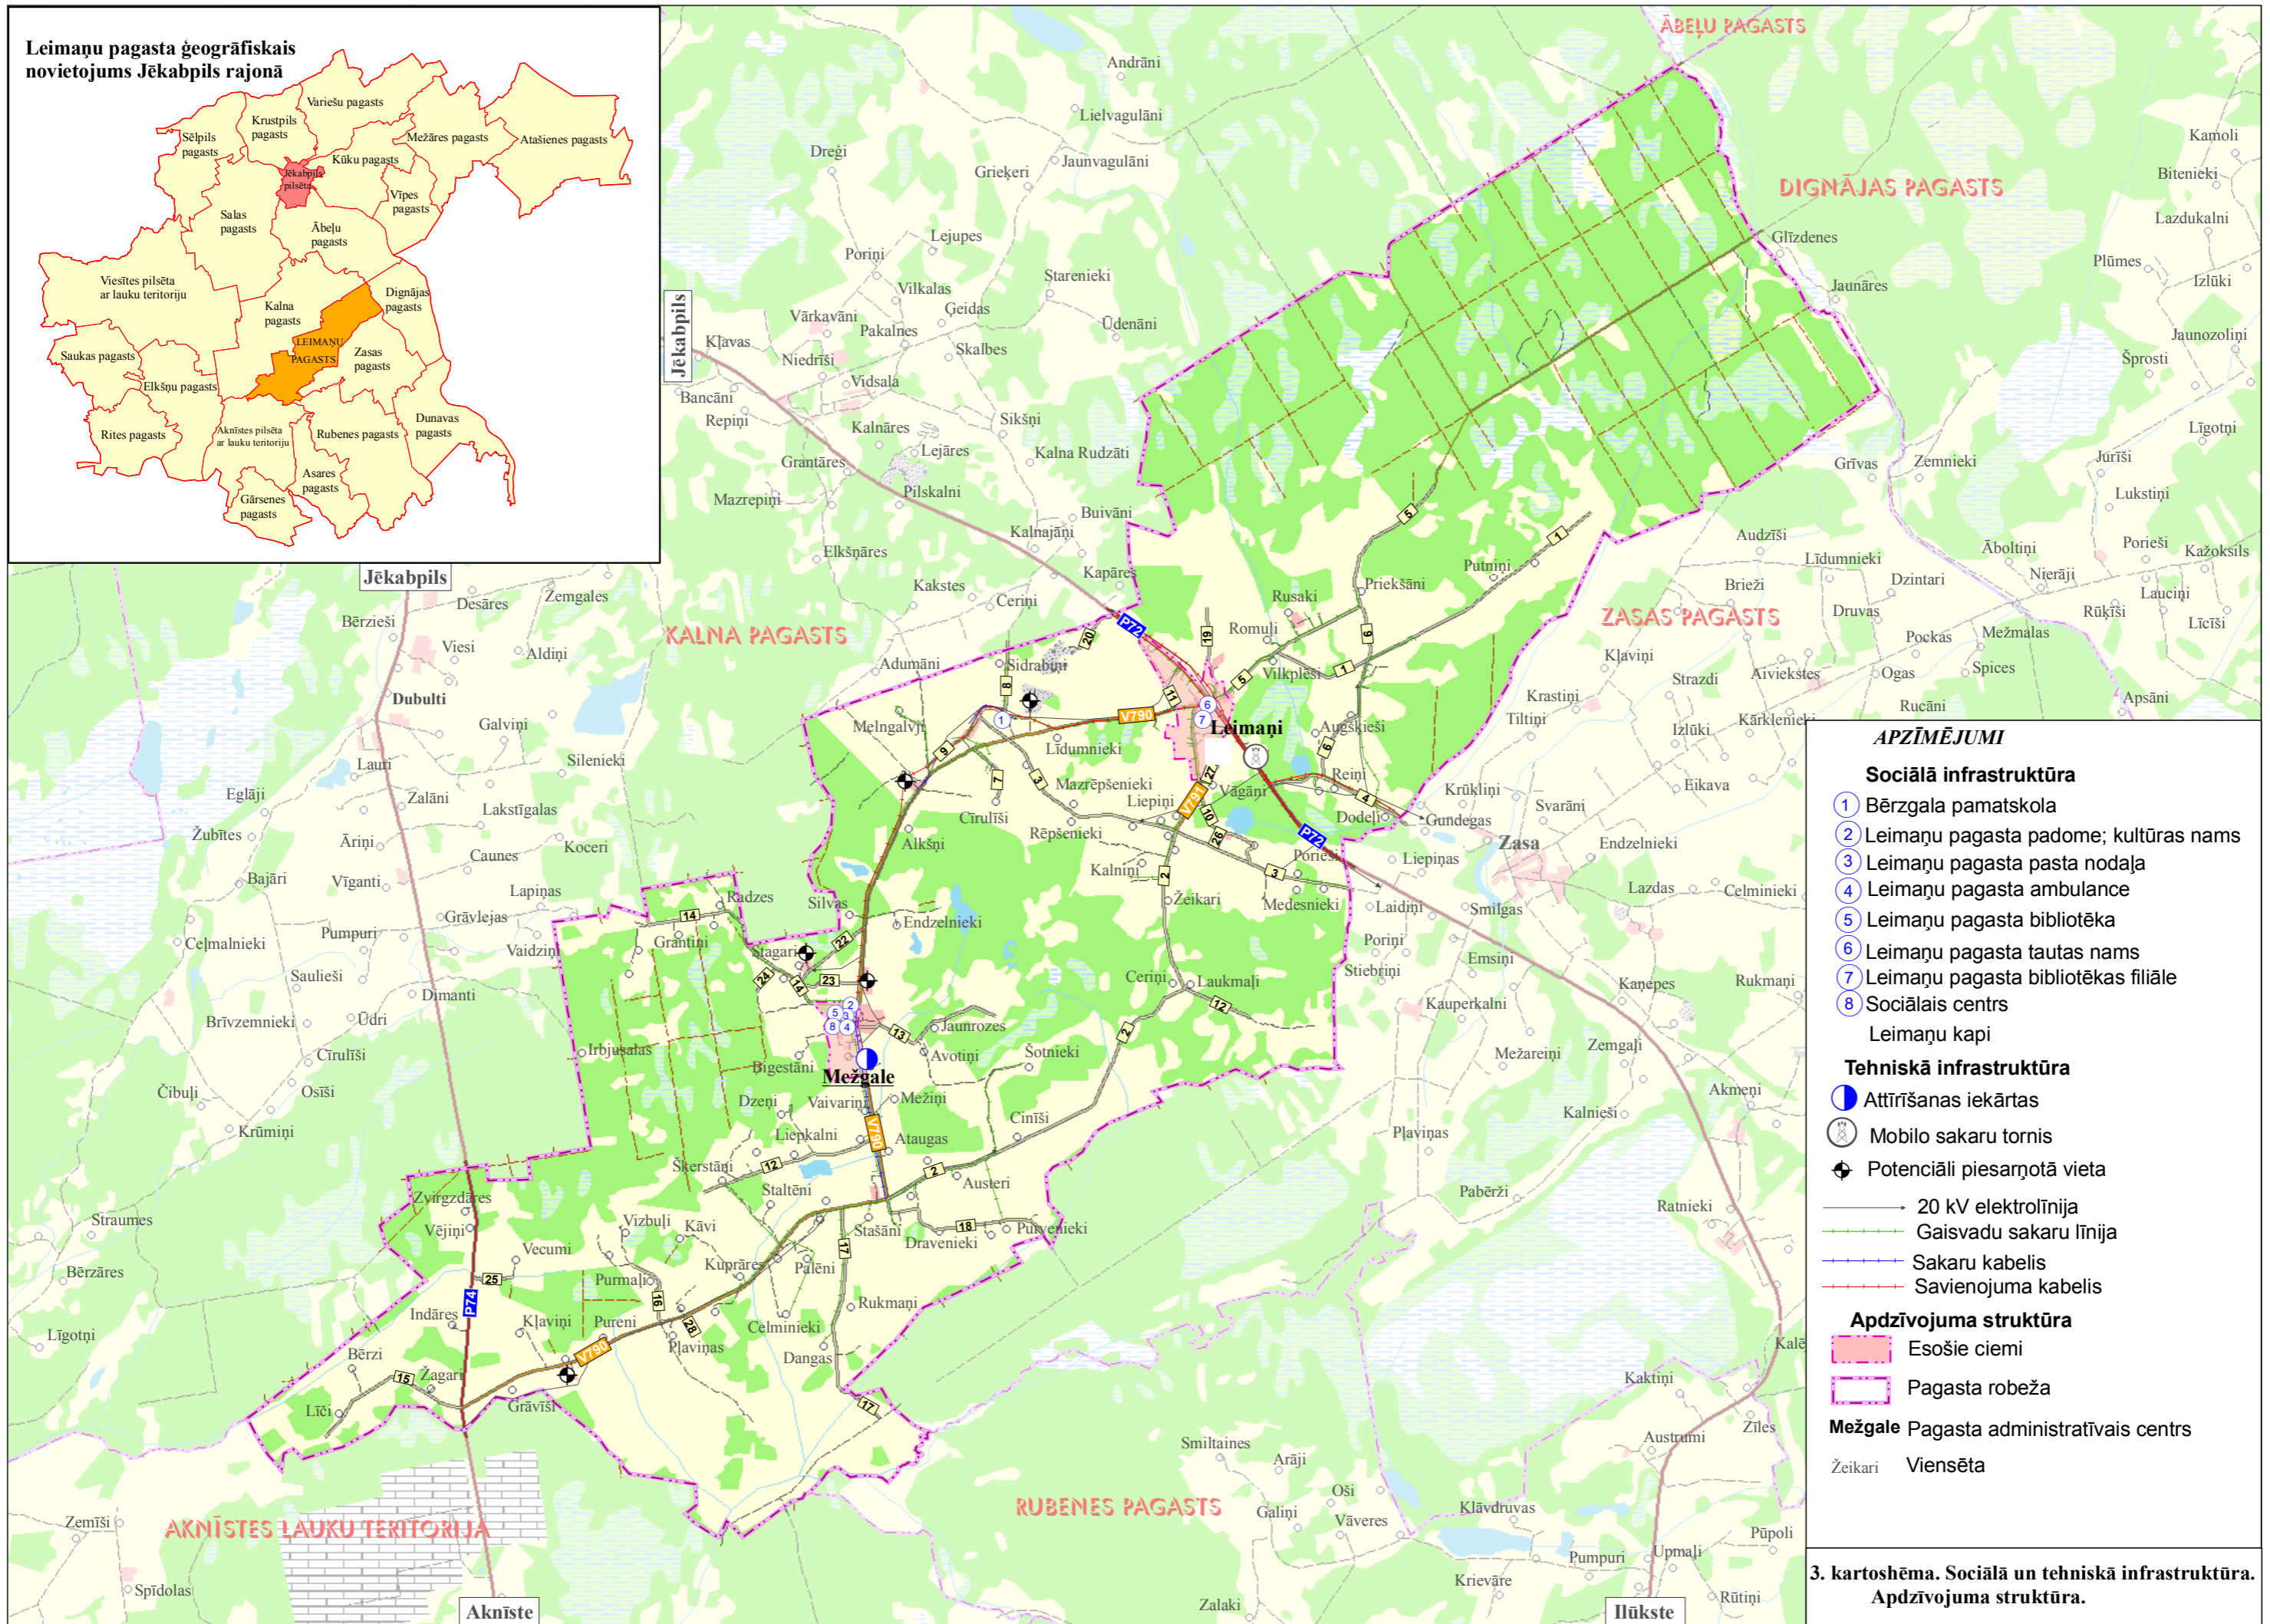

Leimaņu pagasta ģeogrāfiskais novietojums Jēkabpils rajonā

APZĪMĒJUMI

Sociālā infrastruktūra

- ① Bērzgala pamatskola
 - ② Leimaņu pagasta padome; kultūras nams
 - ③ Leimaņu pagasta pasta nodaļa
 - ④ Leimaņu pagasta ambulance
 - ⑤ Leimaņu pagasta bibliotēka
 - ⑥ Leimaņu pagasta tautas nams
 - ⑦ Leimaņu pagasta bibliotēkas filiāle
 - ⑧ Sociālais centrs
- Leimaņu kapi

Tehniskā infrastruktūra

- Attīrīšanas iekārtas
- ⊙ Mobilo sakaru tornis
- ⊕ Potenciāli piesaņotā vieta
- 20 kV elektrolīnija
- Gaisvadu sakaru līnija
- Sakaru kabelis
- Savienojuma kabelis

Apdzīvotuma struktūra

- Esošie ciemi
- ▭ Pagasta robeža

Mežgale Pagasta administratīvais centrs

Žeikari Viensēta

3. kartoshēma. Sociālā un tehniskā infrastruktūra. Apdzīvotuma struktūra.